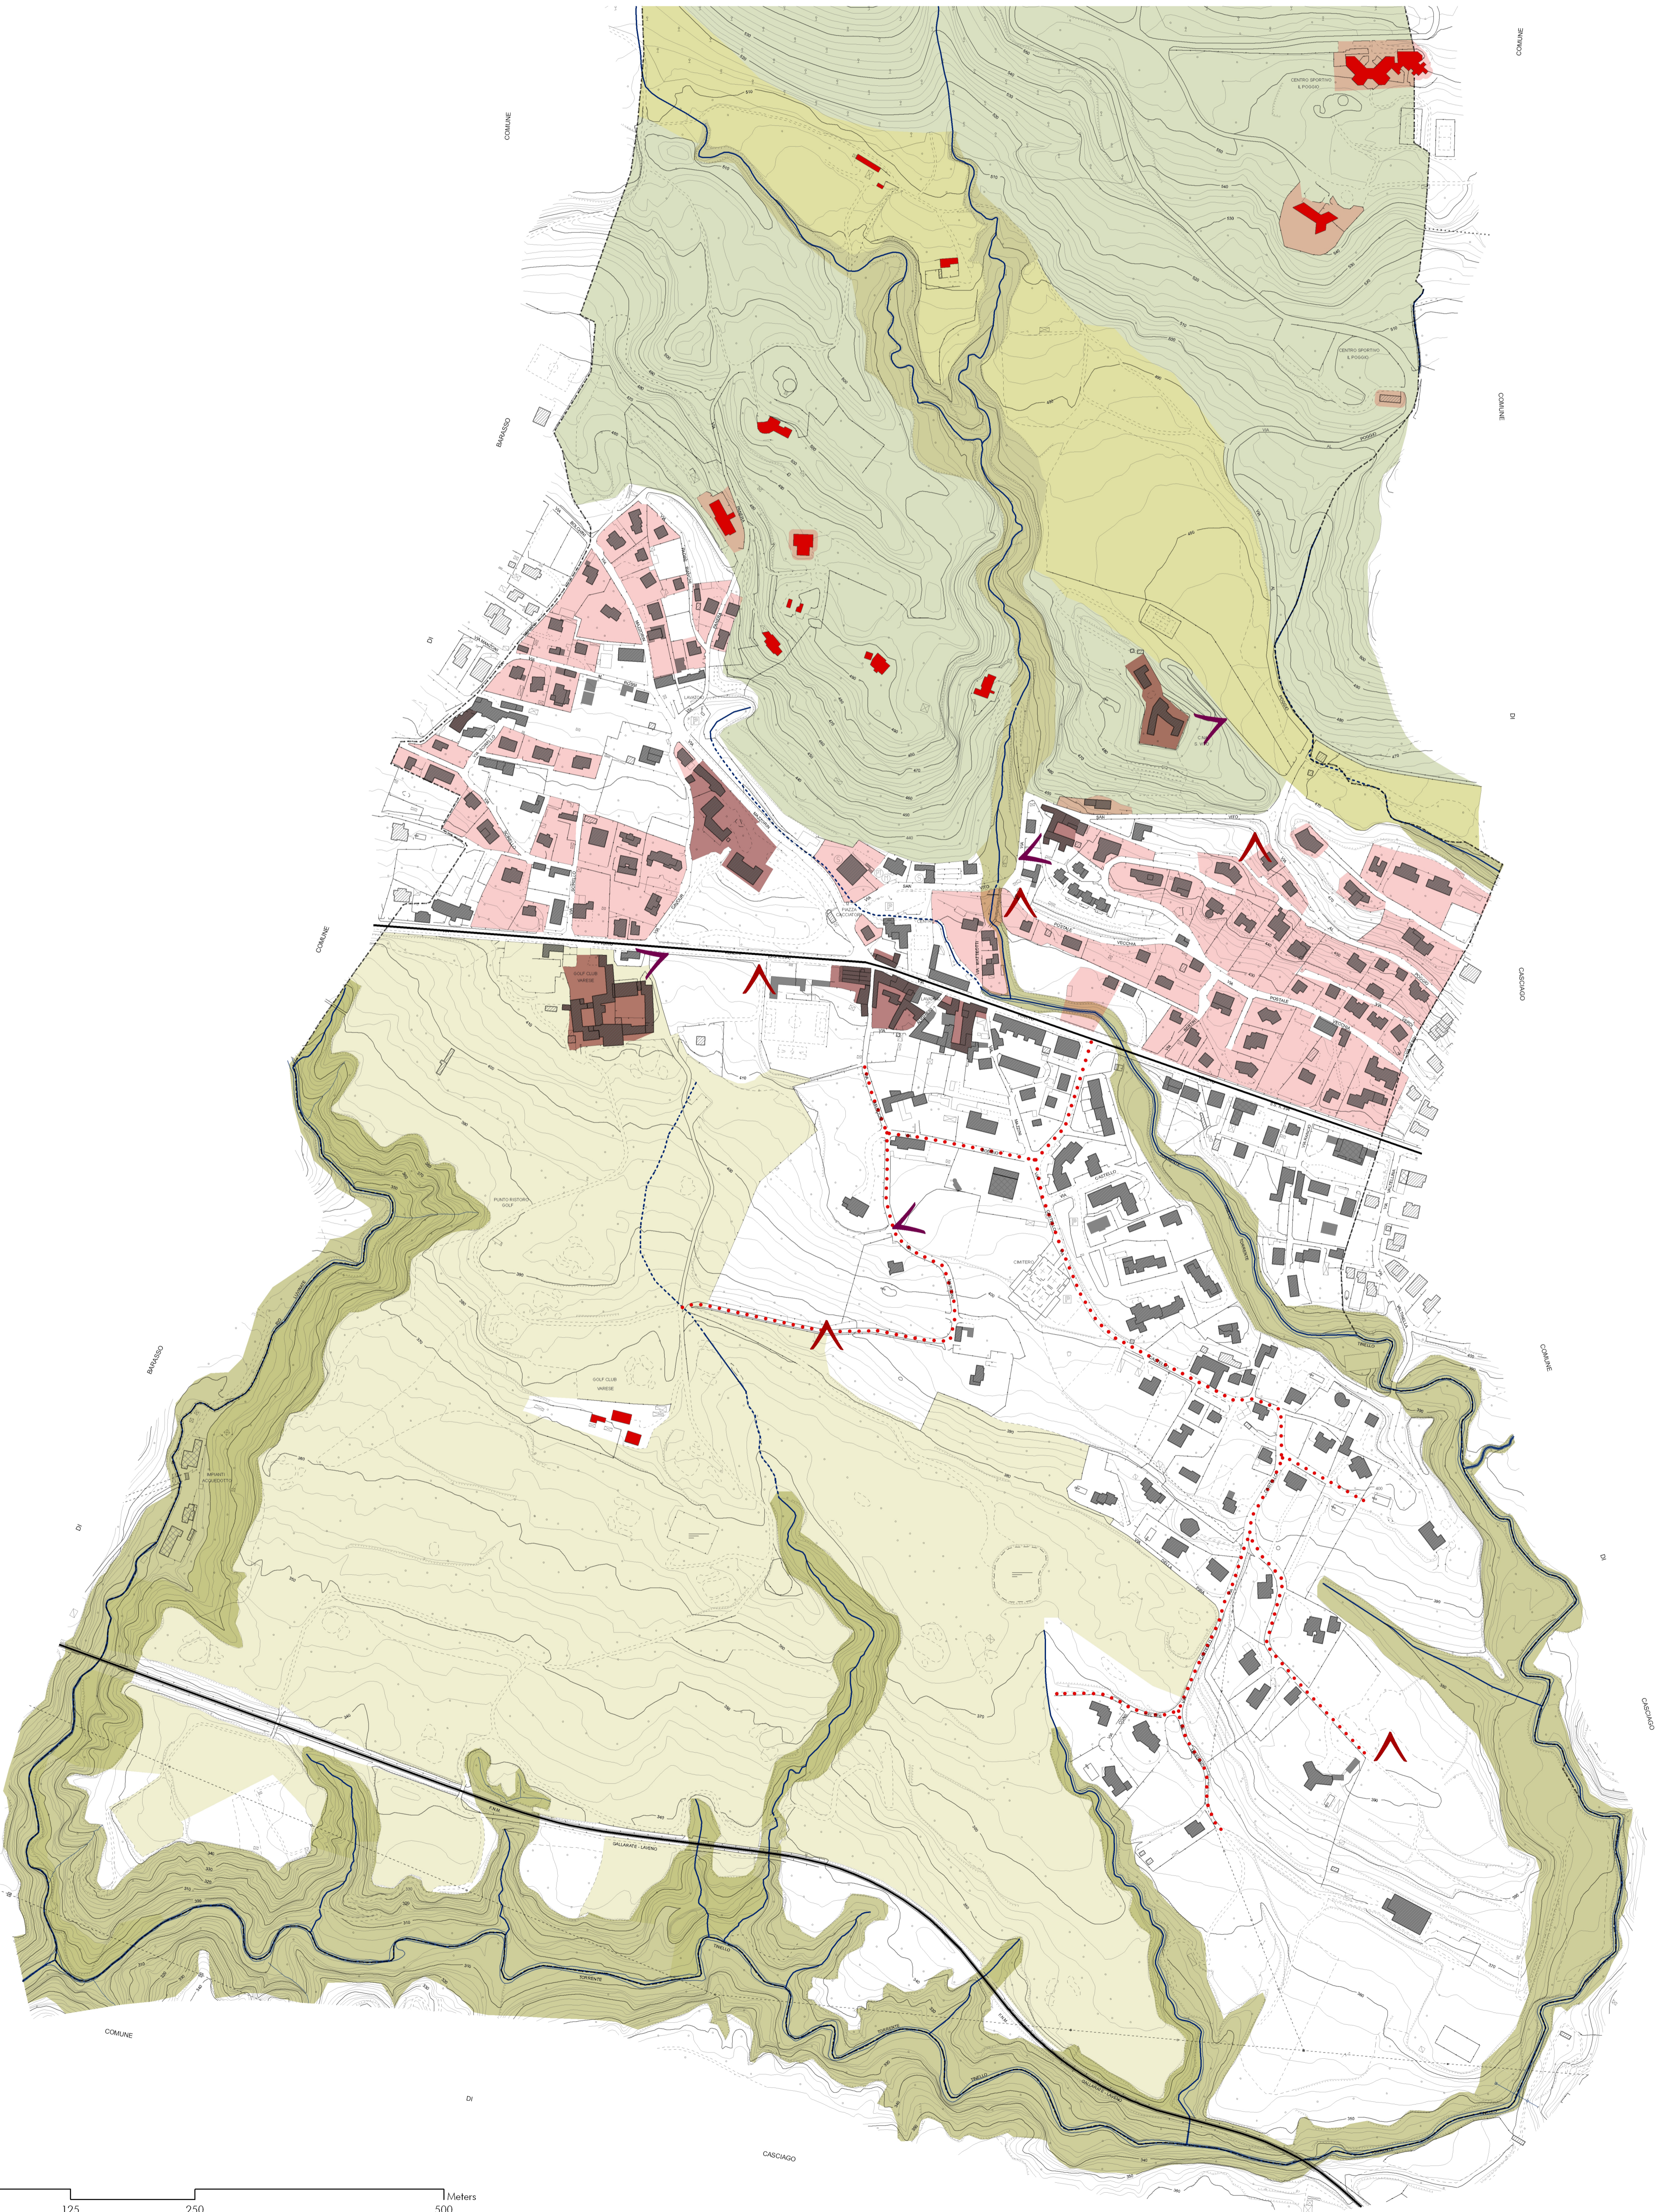

- IL VERSANTE**
- PIANORO INTERMORENICO ANTICO
  - VERSANTE DEL MASSICCIO DEL CAMPO DEI FIORI
- IL PAESAGGIO**
- VALLI FLUVIALI INCISE
  - GOLF CLUB VARESE (AREA DI PARTICOLARE PREGIO AMBIENTALE)

- QUALITA' DEGLI INSEDIAMENTI RESIDENZIALI**
- I VALORI STORICI
  - SISTEMA DELL'ABITARE  
RELAZIONE TRA SPAZIO PRIVATO, SPAZIO PUBBLICO E PAESAGGIO

- EPISODI URBANI IN AREE A CARATTERE PREVALENTEMENTE NATURALE  
RELAZIONE CON LA MATRICE AMBIENTALE E PAESAGGISTICA

- LA PROMENADE

- VISTA PANORAMICA
- VISTA VERSO "ELEMENTI RILEVANTI STORICI"

- INFRASTRUTTURE DI RILEVANZA TERRITORIALE
- CORSO D'ACQUA IN SUPERFICIE
- CORSO D'ACQUA TOMBINATO